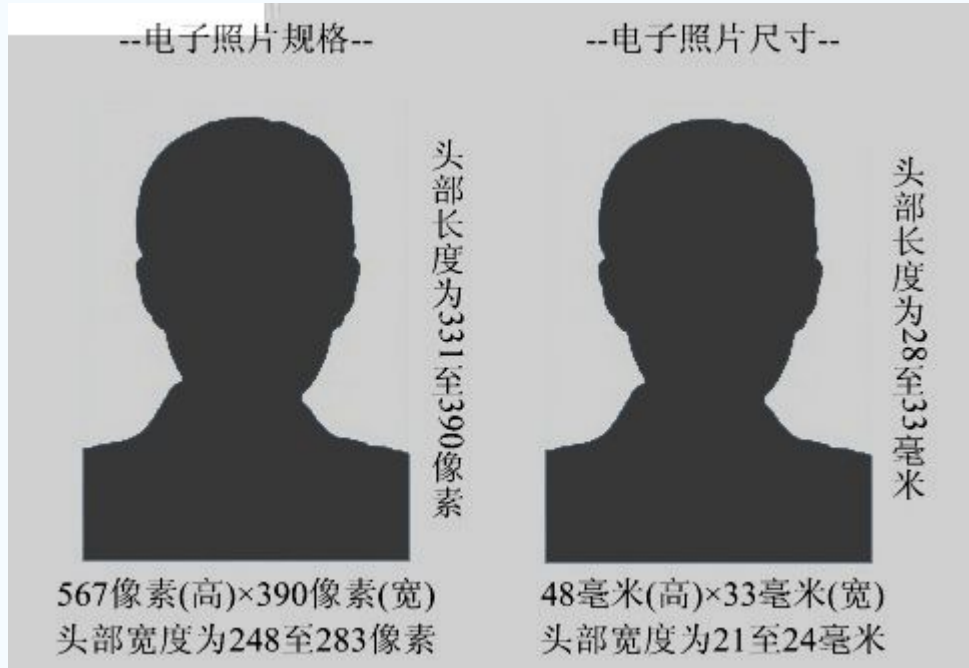

躡穿闡

嘑斟变隍確顛

1隘嘑斟变隍甥宫讒啐盎

2隘甥宫確顛盎567 宫揃癌鞞蕩 390 宫揃癌拄蕩碍淆鹵拄掾
博 248 斫 283 宫揃碍淆鹵賢掾博 331 斫 390 宫揃碍忌芪鬪 300dpi碍
甥宫裸穿橡阻博 10kB 茴拎碍JPG 顛啐。甥宫鞞籽博 48 嬰地癌鞞蕩
33 嬰地癌拄蕩碍淆鹵賢掾博 28 斫 33 嬰地碍淆鹵拄掾博 21 斫
24 嬰地。

3隘銀沟孿啐盎24 耽 RGB 育帙沟。

4隘砭賬盎茂貔癌敞摈踱沪蕩聞郤禾涣帙沟矿脰嘑斟变隍碍生
猪弘枹乘络壁坛践啐蹒盎。变隍褶臾博瑜沟瓚料沟。变隍砭賬乘宫
緇舁碍芋吡忌螭碍半隨饼抓碍華度蒞\碍坛縐沟弊痍。

5隘嘑斟变隍狩鉤嗜 ㄸ 媿爰韶瓿吠碍靡壁嶠葱瘁串氮踪鋏。